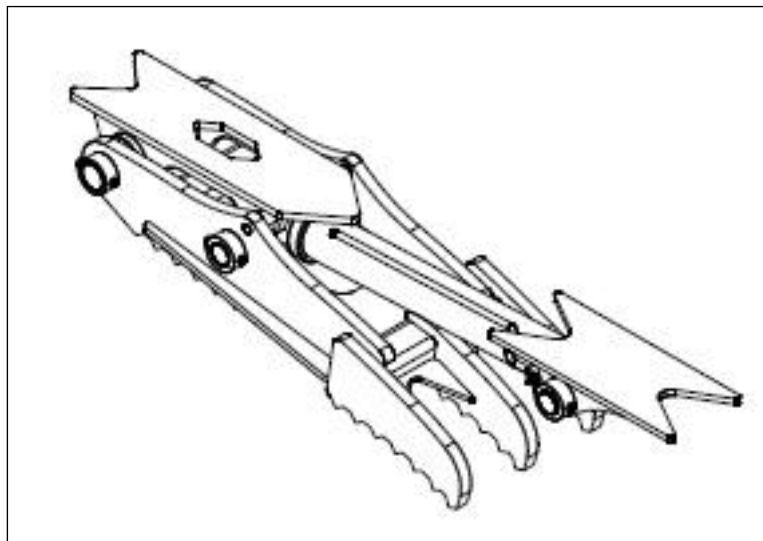

# EZRGEX-1-TC (HYDRAULIC & RIGID)

**1-800-537-9561**

*Werk-Brau Co., INC*

2800 Fostoria RD  
PO Box 545  
Findlay, Ohio  
45839

Ph: 1-800-537-9561  
Fax: 419-422-7207

[www.Werk-Brau.com](http://www.Werk-Brau.com)